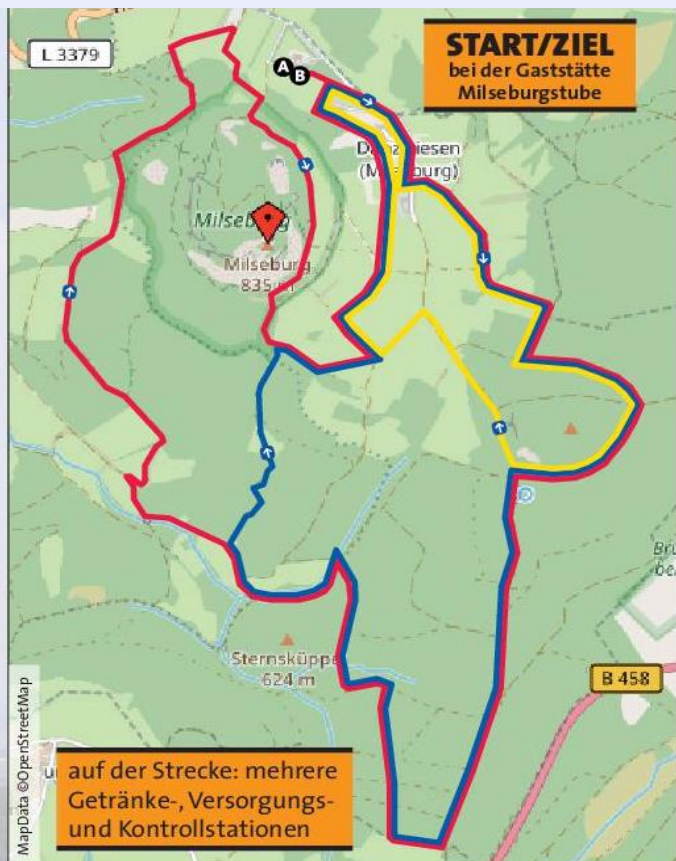

# 11. Milseburger Herbstlauf

**Sonntag, 06. Oktober 2024**

## Milseburger Herbstlauf für Nordic-Walker Trailrunner & Wanderer

Tolle Laufstrecken durch eine wunderschöne Landschaft !

- ca. 4,5-km-Strecke** (Höhendifferenz: 45 m)
- ca. 8,5-km-Strecke** (Höhendifferenz: 146 m)
- ca. 11-km-Strecke** (Höhendifferenz: 194 m)

**Startzeit:** 11.00 Uhr gemeinsamer Start  
gemeinsames Aufwärmen mit Musik um  
10.45 Uhr

**Zielschluss:** 14.30 Uhr (ab ca. 14.45 Uhr Tombola)

**Strecken:** drei tolle Strecken mit  
ca. 4.5 km, ca. 8.5 km und ca. 11 km  
Die 4,5 km Strecke ist mit Kinderwagen begehbar.

Der Herbstlauf findet zusammen mit dem Oktoberfest bei der Milseburgstube statt.

Wir freuen uns auf Euer kommen!