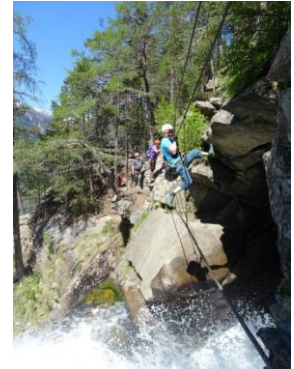

Klettersteige

im Ötztal

6 Tage Sonntag, 31.08.2025 – Freitag, 05.09.2025

Klettersteige in atemberaubender Kulisse

Klettersteiggehen erfreut sich zunehmender Beliebtheit. Im Ötztal sind ideale Ausgangspunkte für spannende und in die Natur eingebettete Steige. In den Tagen erfahren Sie alles Wissenswerte rund um Technik und Sicherheit. In Abhängigkeit von Wetter und Können werden wunderschöne Klettersteige ausgewählt.

Als Beispiele stehen:

Der **Stuibenfallklettersteig**, der **Zirbenwald-Klettersteig**, der **Eckkamm-Klettersteig** und der **Lehner Wasserfall-Klettersteig** auf dem Programm.

Voraussetzungen:

Technik:

Dauer der Klettersteige bis ca. 4 Stunden.

**Eigene Anreise, Mitfahrgelegenheit gegen Aufpreis möglich =
Bitte sprechen Sie uns an!**

Leistungen:

- 5 Übernachtungen in der Ferienwohnung Villa 22 in Piburg Oetz
- Frühstück
- Kurtaxe
- Die Ferienwohnung mit 95 m² hat drei Schlafzimmer, Bad mit Dusche/WC, Wohnküche, Fernseher, Handtücher, Bettwäsche, kostenloser Internet-Zugang, Terrasse und Parkplätze.
- Geführte Klettersteige in kleinen Gruppen durch Klettersteigführer vom Mack-Mountain-Sport Team.
- **Leih-Ausrüstung mit Klettersteigset, Helm, Handschuhe**
- Wanderrucksack kann leihweise zur Verfügung gestellt werden.