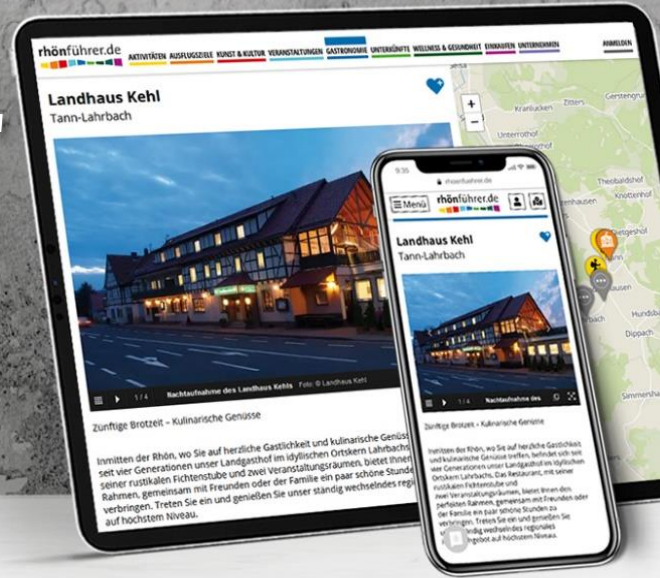

Suchmaschinenoptimierung und Social-Media

- Zusätzlich sorgen wir durch gezielte Suchmaschinenoptimierung dafür, dass Ihr Unternehmen besser in den Suchmaschinen gefunden wird. Wir sind bei allen wichtigen Suchbegriffen wie Ferienwohnungen Rhön, Hotel Rhön und vielen mehr auf der ersten Suchergebnisseite oder sogar auf dem ersten Platz.
- Zudem verfügen wir bei Facebook über eine aktive Community von über 20.000 regionalen Followern. Bei Instagram sind es über 6.000 Abonnenten. Diesen Vorteil nutzen wir, um Ihr Unternehmen in unserem Rahmen in den digitalen Medien vorzustellen und zu bewerben und Ihre Nachrichten zu teilen.

Landhaus Kehl
Tann-Lahrbach

Landhaus Kehl
Gastronomie

Landhaus Kehl
Giesacher Straße 15
36142 Tann-Lahrbach

Öffnungszeiten:
Mittwoch 11:00 - 14:00, 17:00 - 22:00
Donnerstag 11:00 - 14:00, 17:00 - 22:00
Freitag 11:00 - 14:00, 17:00 - 22:00
Samstag 11:00 - 14:00, 17:00 - 22:00
Sonntag 11:00 - 14:00, 17:00 - 22:00
Montag 11:00 - 14:00, 17:00 - 22:00
Dienstag Geschlossen

Kontaktanfrage

Name: _____ E-Mail: _____
Anfrage: _____

☐ Ich habe die Datenschutzbestimmungen gelesen und stimme Ihnen zu. Bitte füllen Sie mich mit der Webpage meiner Daten im Landhaus Kehl einverstanden.

[Anfrage senden](#)

Angebote

Gourmetabend im Landhaus Kehl
Landhaus Kehl
ab 72,00 €
pro Person / Preis inkl. MwSt.

In direkter Umgebung

Rhön Rundweg & Tann Rhön
Rhintheil, Stechel
Tann
11,2 km | 361 m
2930 Höhen

Rhön Dorf Café
Tann Wonderröhren
Im Café des Elendhofs können Sie sich mit der ganzen Familie ausgiebig glücklich machen. Hier gibt es: Obstler Punsch, Waffeln, Lusccher und kleine Gerichte.

Gelobte Gastfreundschaft in Lahrbach
Tann Lahrbach
Kehi Baum kann frohlich sagen: wenn er nicht fast verrottet ist, Vision braucht Erinnerung. Zukunfts braucht Herkunft. Die Romantik im Tann Lahrbach hat diese Weltweit zu Hause...

Alle Infos finden
Sie auch online:

rhönführer.de
mein infoportal